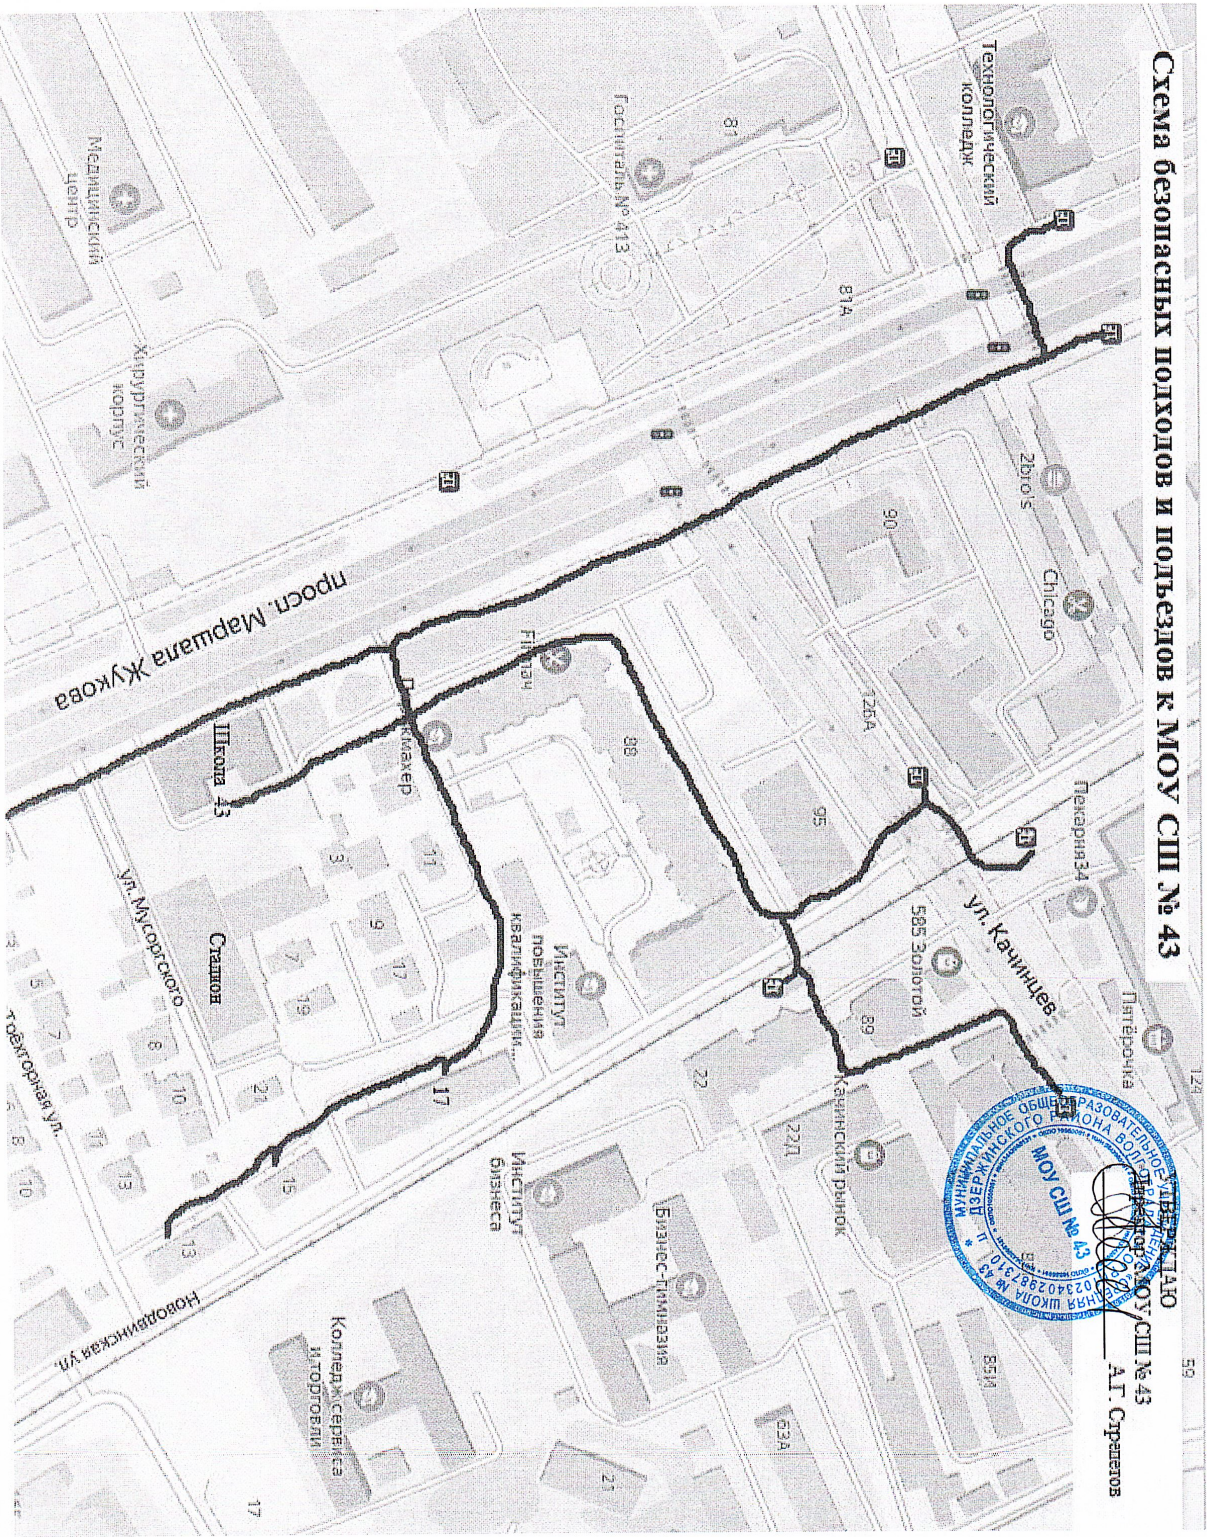

Схема безопасных подходов и подъездов к МОУ СШ № 43

МОУ СШ № 43
УТВЕРЖДАЮ
Директор МОУ СШ № 43
А.Г. Срапетов

А.Г. Срапетов